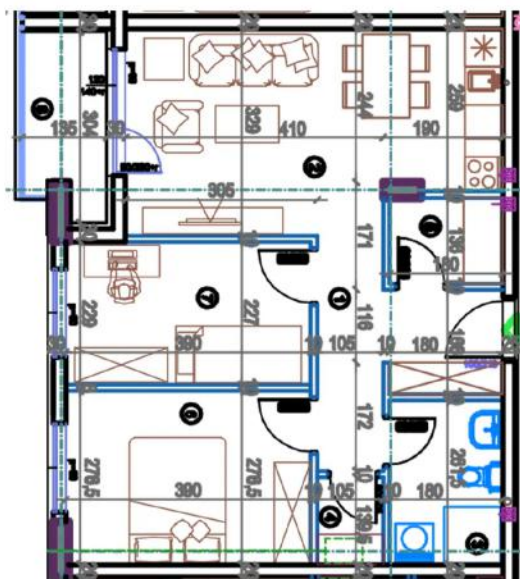

Šesta Avenia

Stan br. 38 | Dvosoban

III SPRAT

57.73m² / 55.62m²

Veljka Dugoševića 86b, 22400 Ruma
jelenakeserinzenjering@gmail.com
tamarakeserinzenjering@gmail.com

060 6306 617

060 6306 618

www.keserinzenjering.rs

OSNOVA

STRUKTURA / PROSTORIJE

Stan br. 38		Dvosoban
RB	PROSTORIJA	POVRŠINA PROSTORIJE
1	HODNIK	6.12
2	DNEVNA SOBA SA KUHNJOM	19.22
3	KUPATILO	4.71
4	GARDEROBER	1.46
5	OSTAVA	2.44
6	SOBA	10.75
7	SOBA	8.85
8	LOĐA	4.18 / 3.68
ukupno:		57.73m ² / 55.62m ²