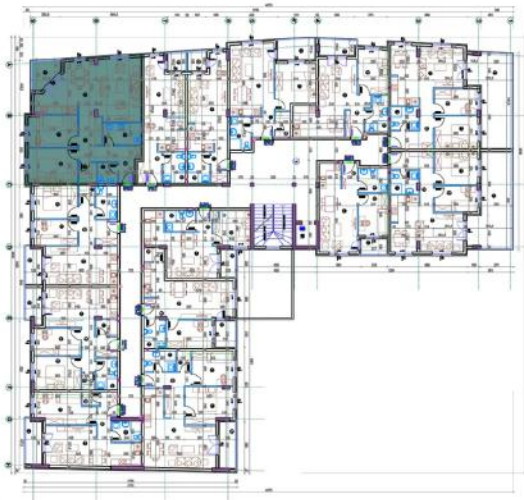

POLOŽAJ STANA

ul. JNA

Crteži trodimenzionalnog prikaza i osnove stana su napravljeni u marketinške svrhe. Stvarne dimenzije i površine prikazanih prostorija i stana mogu varirati do 3%. Nameštaj i oprema enterijera stana nisu predmet prodaje i nisu uračunati u cenu stana.