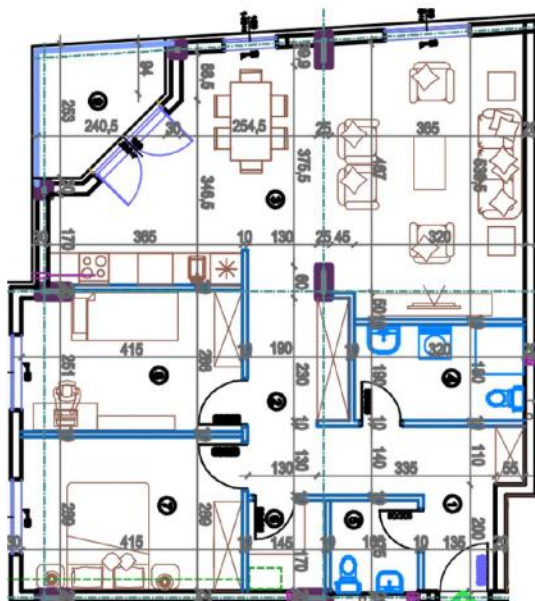

Šesta Avenia

Stan br. 36 | Dvosoban

III SPRAT

89.92m² / 86.96m²

Veljka Dugoševića 86b, 22400 Ruma
jelenakeserinzenjering@gmail.com
tamarakeserinzenjering@gmail.com

060 6306 617

060 6306 618

www.keserinzenjering.rs

OSNOVA

STRUKTURA / PROSTORIJE

Stan br. 36		Dvosoban
RB	PROSTORIJA	POVRŠINA PROSTORIJE
1	ULAZ HODNIK	4.79
2	HODNIK	9.56
3	DNEVNA SOBA SA KUHINJOM	36.54
4	KUPATILO	5.75
5	WC	2.88
6	OSTAVA	2.46
7	SOBA	12.00
8	SOBA	10.89
9	LOĐA	5.05 / 4.64
ukupno:		89.92m ² / 86.96m ²