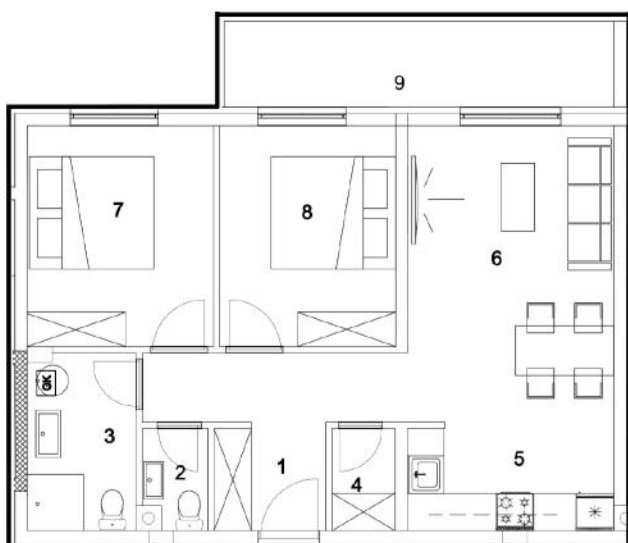

# Peta Avenia

Stan br. 65 | Dvosoban

Veljka Dugoševića 86b, 22400 Ruma

jelenakeserinzenjering@gmail.com

060 63 06 617

www.keserinzenjering.rs

IV SPRAT  
POTKROVLJE

66,27 m<sup>2</sup>

## STRUKTURA / PROSTORIJE

Stan br. 65		Jednosoban
RB	PROSTORIJA	POVRŠINA PROSTORIJE
1	ULAZ I HODNIK	7.77
2	WC	1.64
3	KUPATILO	4.90
4	OSTAVA	1.74
5	KUHNJA	5.42
6	DNEVNI BORAVAK	15.70
7	SOBA	10.60
8	SOBA	10.00
6	TERASA	8.50
ukupno:		66.27 m <sup>2</sup>

## POLOŽAJ STANA