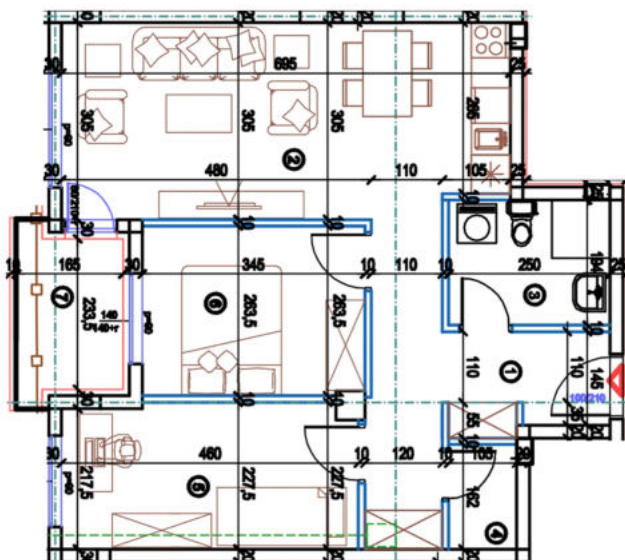

II SPRAT

61.04m² / 59.72m²

OSNOVA

STRUKTURA / PROSTORIJE

Stan br. 30		Dvosoban
RB	PROSTORIJA	POVRŠINA PROSTORIJE
1	HODNIK	9.67
2	DNEVNA SOBA SA KUHINJOM	20.51
3	KUPATILO	4.76
4	OSTAVA	1.64
5	SOBA	10.06
6	SOBA	8.99
7	LOĐA	4.09
ukupno:		61.04m ² / 59.72m ²