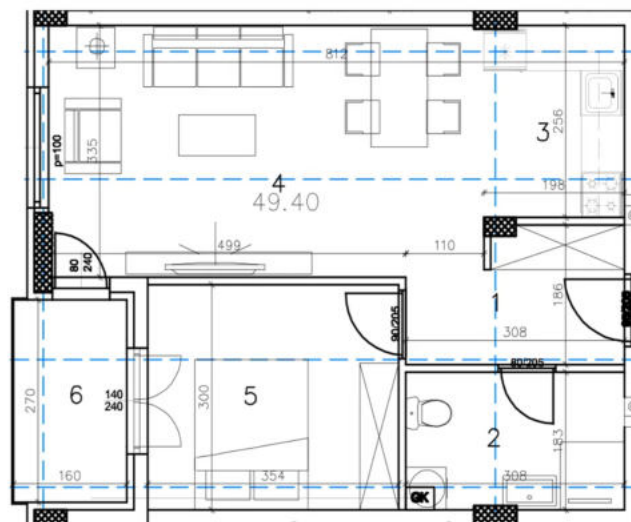

Avenia Resort

Stan br. 21c | Jednosoban

Veljka Dugoševića 86b, 22400 Ruma

jelenakeserinzenjering@gmail.com

tamarakeserinzenjering@gmail.com

060 6306 617

060 6306 618

www.keserinzenjering.rs

I SPRAT

50.93m² / 49.40m²

STRUKTURA / PROSTORIJE

Stan br. 21c		Jednosoban
RB	PROSTORIJA	POVRŠINA PROSTORIJE
1	ULAZ	4.85
2	KUPATILO	5.61
3	KUHINJA	5.03
4	DNEVNI BORAVAK SA TRPEZARIJOM	20.52
5	SOBA	10.61
6	TERASA	4.31
ukupno:		50.93m² / 49.40m²

OSNOVA