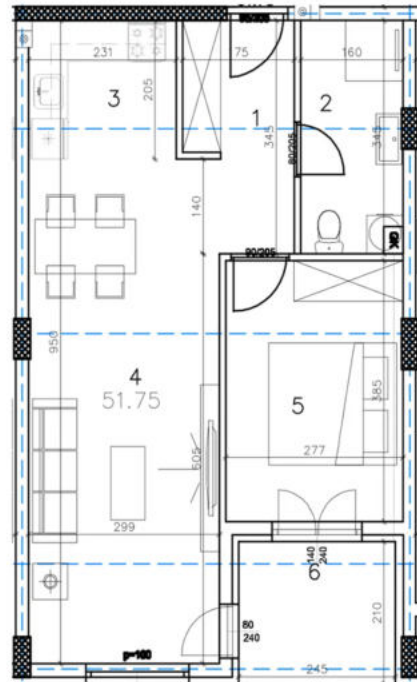

VISOKO PRIZEMLJE

53.36m² / 51.75m²

STRUKTURA / PROSTORIJE

Stan br. 5C		Jednosoban
RB	PROSTORIJA	POVRŠINA PROSTORIJE
1	ULAZ	5.16
2	KUPATILO	5.49
3	KUHINJA	4.70
4	DNEVNI BORAVAK SA TRPEZARIJOM	22.23
5	SOBA	10.64
6	TERASA	5.14
ukupno:		53.36m ² / 51.75m ²

OSNOVA

3D STANA

POLOŽAJ STANA

LAMELA C

Crteži trodimenzionalnog prikaza i osnove stana su napravljeni u marketinške svrhe. Stvarne dimenzije i površine prikazanih prostorija i stana mogu varirati do 3%. Nameštaj i oprema enterijera stana nisu predmet prodaje i nisu uračunati u cenu stana.