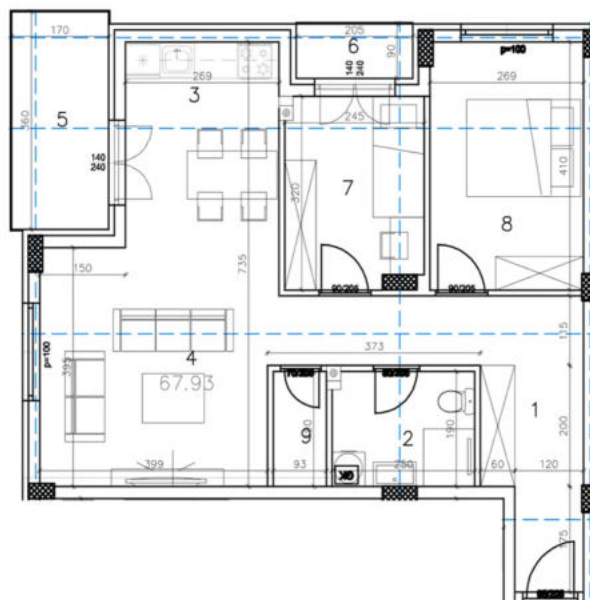

IV SPRAT

70.04m<sup>2</sup> / 67.93m<sup>2</sup>

## OSNOVA

Stan br. 61c		Dvosoban	
RB	PROSTORIJA	POVRŠINA PROSTORIJE	
1	ULAZ	11.82	
2	KUPATILO	4.69	
3	KUHINJA	3.46	
4	DNEVNI BORAVAK SA TRPEZARIJOM	21.77	
5	TERASA	6.12	
6	TERASA	1.84	
7	SOBA	7.58	
8	SOBA	10.99	
9	OSTAVA	1.77	
ukupno:		70.04m <sup>2</sup> / 67.93m <sup>2</sup>	