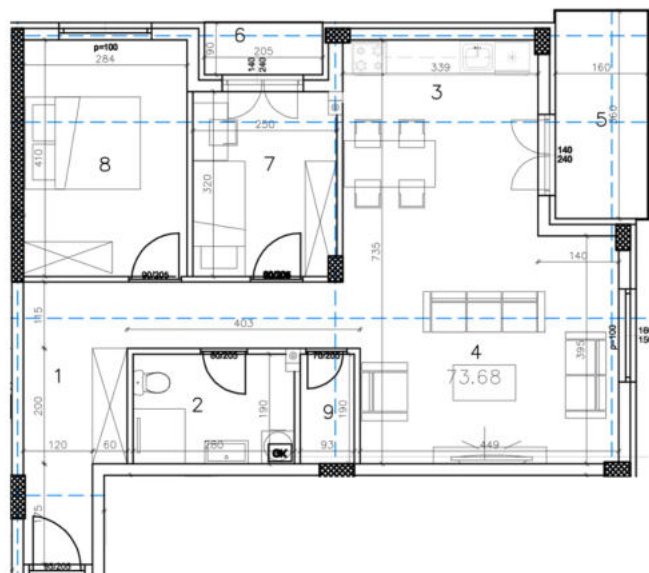

Avenia Resort

Stan br. 42D | Dvosoban

III SPRAT

75.96m² / 73.68m²

Veljka Dugoševića 86b, 22400 Ruma

jelenakeserinzenjering@gmail.com

tamarakeserinzenjering@gmail.com

060 6306 617

060 6306 618

www.keserinzenjering.rs

OSNOVA

Stan br. 42D		Dvosoban
RB	PROSTORIJA	POVRŠINA PROSTORIJE
1	ULAZ	12.04
2	KUPATILO	5.27
3	KUHINJA	4.35
4	DNEVNI BORAVAK SA TRPEZARIJOM	25.43
5	TERASA	5.76
6	TERASA	1.84
7	SOBA	7.87
8	SOBA	11.63
9	OSTAVA	1.77
ukupno:		75.96m² / 73.68m²

STRUKTURA / PROSTORIJE