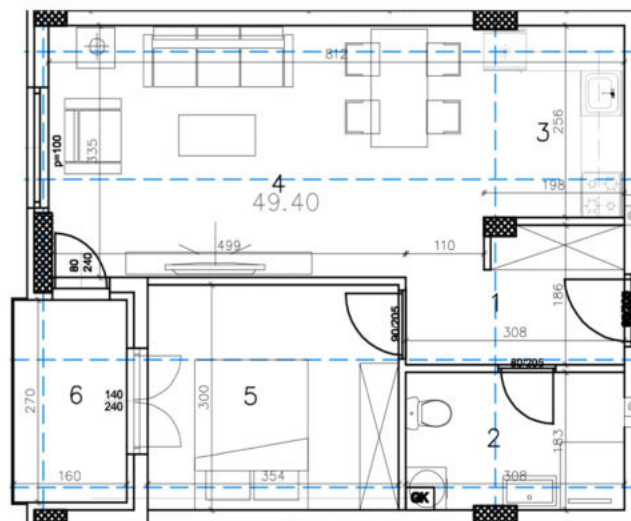

II SPRAT

50.93m² / 49.40m²

STRUKTURA / PROSTORIJE

Stan br. 34c		Jednosoban
RB	PROSTORIJA	POVRŠINA PROSTORIJE
1	ULAZ	4.85
2	KUPATILO	5.61
3	KUHINJA	5.03
4	DNEVNI BORAVAK SA TRPEZARIJOM	20.52
5	SOBA	10.61
6	TERASA	4.31
ukupno:		50.93m ² / 49.40m ²

OSNOVA

3D STANA

POLOŽAJ STANA

LAMELA C

Crteži trodimenzionalnog prikaza i osnove stana su napravljeni u marketinške svrhe. Stvarne dimenzije i površine prikazanih prostorija i stana mogu varirati do 3%. Nameštaj i oprema enterijera stana nisu predmet prodaje i nisu uračunati u cenu stana.