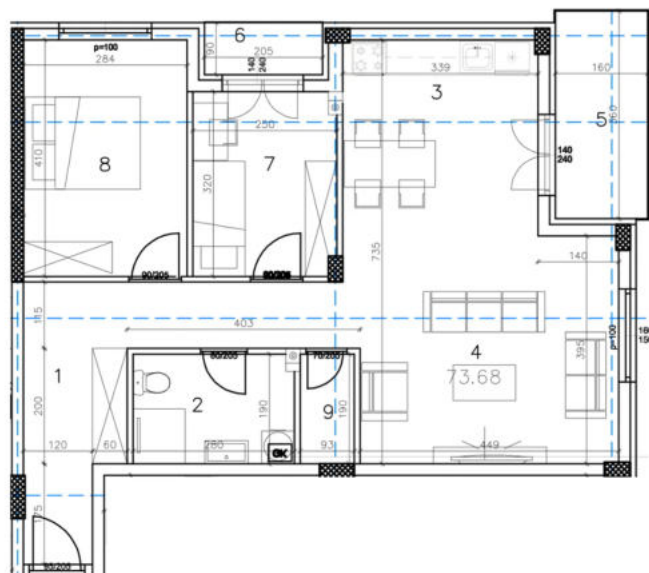

Avenia Resort

Stan br. 16D | Dvosoban

I SPRAT

75.96m² / 73.68m²

Veljka Dugoševića 86b, 22400 Ruma

jelenakeserinzenjering@gmail.com

tamarakeserinzenjering@gmail.com

060 6306 617

060 6306 618

www.keserinzenjering.rs

OSNOVA

Stan br. 16D		Dvosoban
RB	PROSTORIJA	POVRŠINA PROSTORIJE
1	ULAZ	12.04
2	KUPATILO	5.27
3	KUHINJA	4.35
4	DNEVNI BORAVAK SA TRPEZARIJOM	25.43
5	TERASA	5.76
6	TERASA	1.84
7	SOBA	7.87
8	SOBA	11.63
9	OSTAVA	1.77
ukupno:		75.96m² / 73.68m²

STRUKTURA / PROSTORIJE