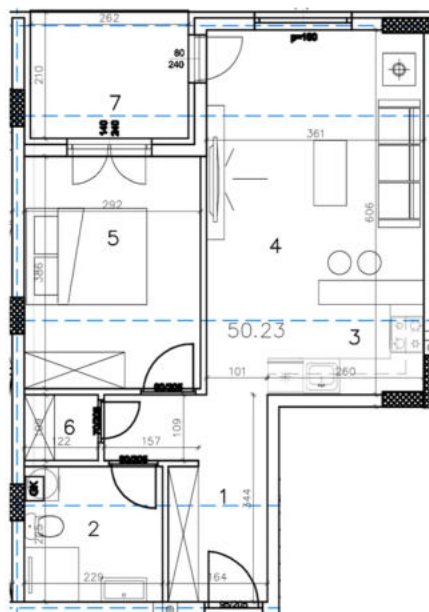

Avenia Resort

Stan br. 12D | Jednosoban

VISOKO PRIZEMLJE

51.79m² / 50.23m²

Veljka Dugoševića 86b, 22400 Ruma

jelenakeserinzenjering@gmail.com

tamarakeserinzenjering@gmail.com

060 6306 617

060 6306 618

www.keserinzenjering.rs

STRUKTURA / PROSTORIJE

Stan br. 12D		Jednosoban
RB	PROSTORIJA	POVRŠINA PROSTORIJE
1	ULAZ	6.75
2	KUPATILO	5.14
3	KUHINJA	3.86
4	DNEVNI BORAVAK SA TRPEZARIJOM	17.94
5	SOBA	11.27
6	OSTAVA	1.33
7	TERASA	5.50
ukupno:		51.79m ² / 50.23m ²

OSNOVA

3D STANA

POLOŽAJ STANA

LAMELA D

Crteži trodimenzionalnog prikaza i osnove stana su napravljeni u marketinške svrhe. Stvarne dimenzije i površine prikazanih prostorija i stana mogu varirati do 3%. Nameštaj i oprema enterijera stana nisu predmet prodaje i nisu uračunati u cenu stana.