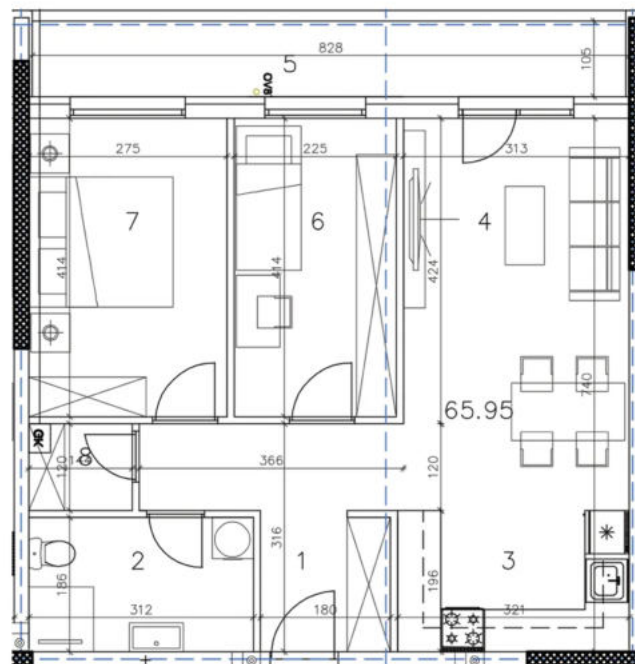

Avenia Resort

Stan br. 135 | Dvosoban

Veljka Dugoševića 86b, 22400 Ruma

jelenakeserinenjering@gmail.com

tamarakeserinenjering@gmail.com

060 6306 617

060 6306 618

www.keserinenjering.rs

POTKROVLJE

67.99 m² / 65.95 m²

STRUKTURA / PROSTORIJE

Stan br. 135		Dvosoban
RB	PROSTORIJA	POVRŠINA PROSTORIJE
1	ULAZ	7.76
2	KUPATILO	5.79
3	KUHINJA	6.30
4	DNEVNI BORAVAK SA TRP.	17.12
5	TERASA	8.64
6	SOBA	9.29
7	SOBA	11.37
8	OSTAVA	1.72
ukupno:		67.99 m² / 65.95 m²

OSNOVA