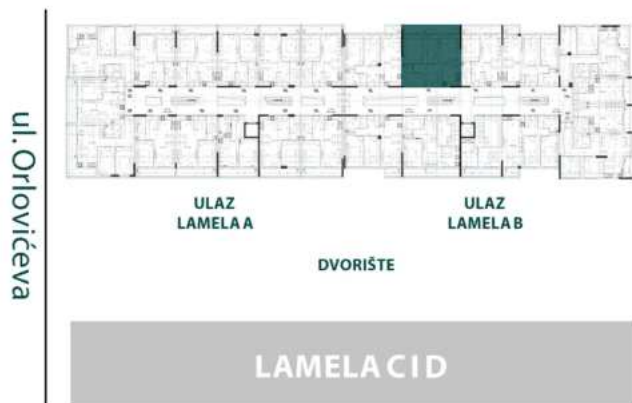

POLOŽAJ STANA

Crteži trodimenzionalnog prikaza i osnove stana su napravljeni u marketinške svrhe. Stvarne dimenzije i površine prikazanih prostorija i stana mogu varirati do 3%. Nameštaj i oprema enterijera stana nisu predmet prodaje i nisu uračunati u cenu stana.