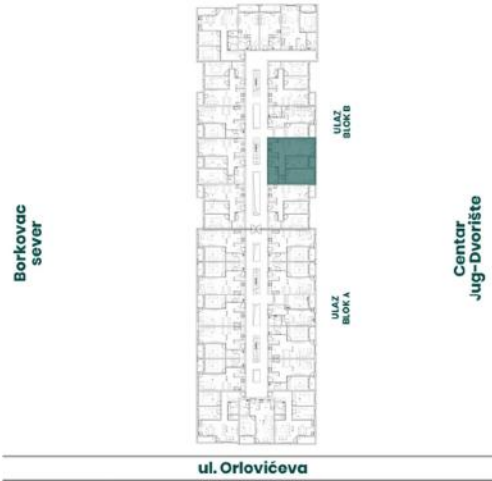

POLOŽAJ STANA

Crteži trodimenzionalnog prikaza i osnove stana su napravljeni u marketinške svrhe. Stvarne dimenzije i površine prikazanih prostorija i stana mogu varirati do 3%. Nameštaj i oprema enterijera stana nisu predmet prodaje i nisu uračunati u cenu stana.