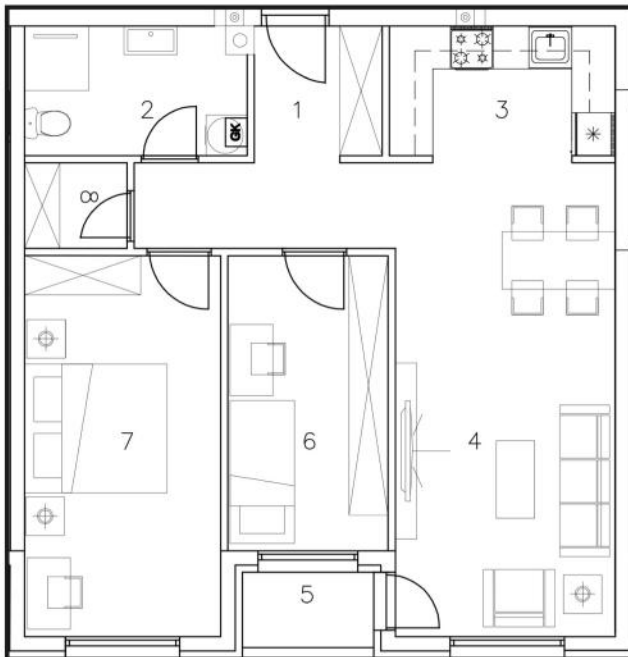

Avenia Resort

Stan br. 69 | Dvosoban

Veljka Dugoševića 86b, 22400 Ruma

keserkomercprodaja@gmail.com

060 63 06 617

www.keserinenjering.rs

II SPRAT

67.27m² / 68.10m²

OSNOVA

STRUKTURA / PROSTORIJE

Stan br. 69		Dvosoban
RB	PROSTORIJA	POVRšina PROSTORIJE
1	ULAZ	7.77
2	KUPATILO	5.52
3	KUHINJA	5.92
4	DNEVNI BORAVAK SA TR.	20.45
5	TERASA	1.93
6	SOBA	9.29
7	SOBA	14.67
8	OSTAVA	1.72
ukupno:		67.27 m ² / 65.25 m ²

3D