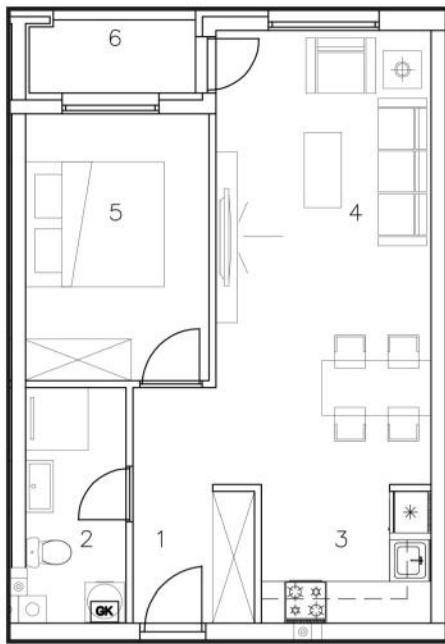

Avenia Resort

Stan br. 55 | Jednosoban

Veljka Dugoševića 86b, 22400 Ruma

keserkomercprodaja@gmail.com

060 63 06 617

www.keserinzenering.rs

II SPRAT

47.73m² / 46.29m²

OSNOVA

STRUKTURA / PROSTORIJE

Stan br. 55		Jednosoban	
Rb	PROSTORIJA	POVRŠINA PROSTORIJE	
1	ULAZ I HODNIK	5.11	
2	KUPATILO	4.75	
3	KUHINJA	4.89	
4	DNEVNI BORAVAK SA TR.	20.31	
5	SOBA	10.20	
7	TERASA	2.48	
ukupno:		47.73 m ² / 46.29 m ²	

3D