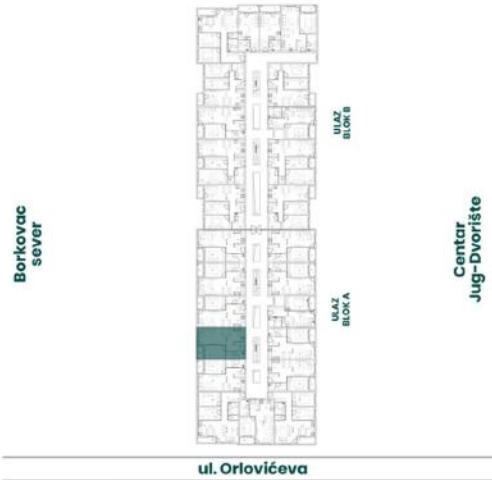

POLOŽAJ STANA

Crteži trodimenzionalnog prikaza i osnove stana su napravljeni u marketinške svrhe. Stvarne dimenzije i površine prikazanih prostorija i stana mogu varirati do 3%. Nameštaj i oprema enterijera stana nisu predmet prodaje i nisu uračunati u cenu stana.